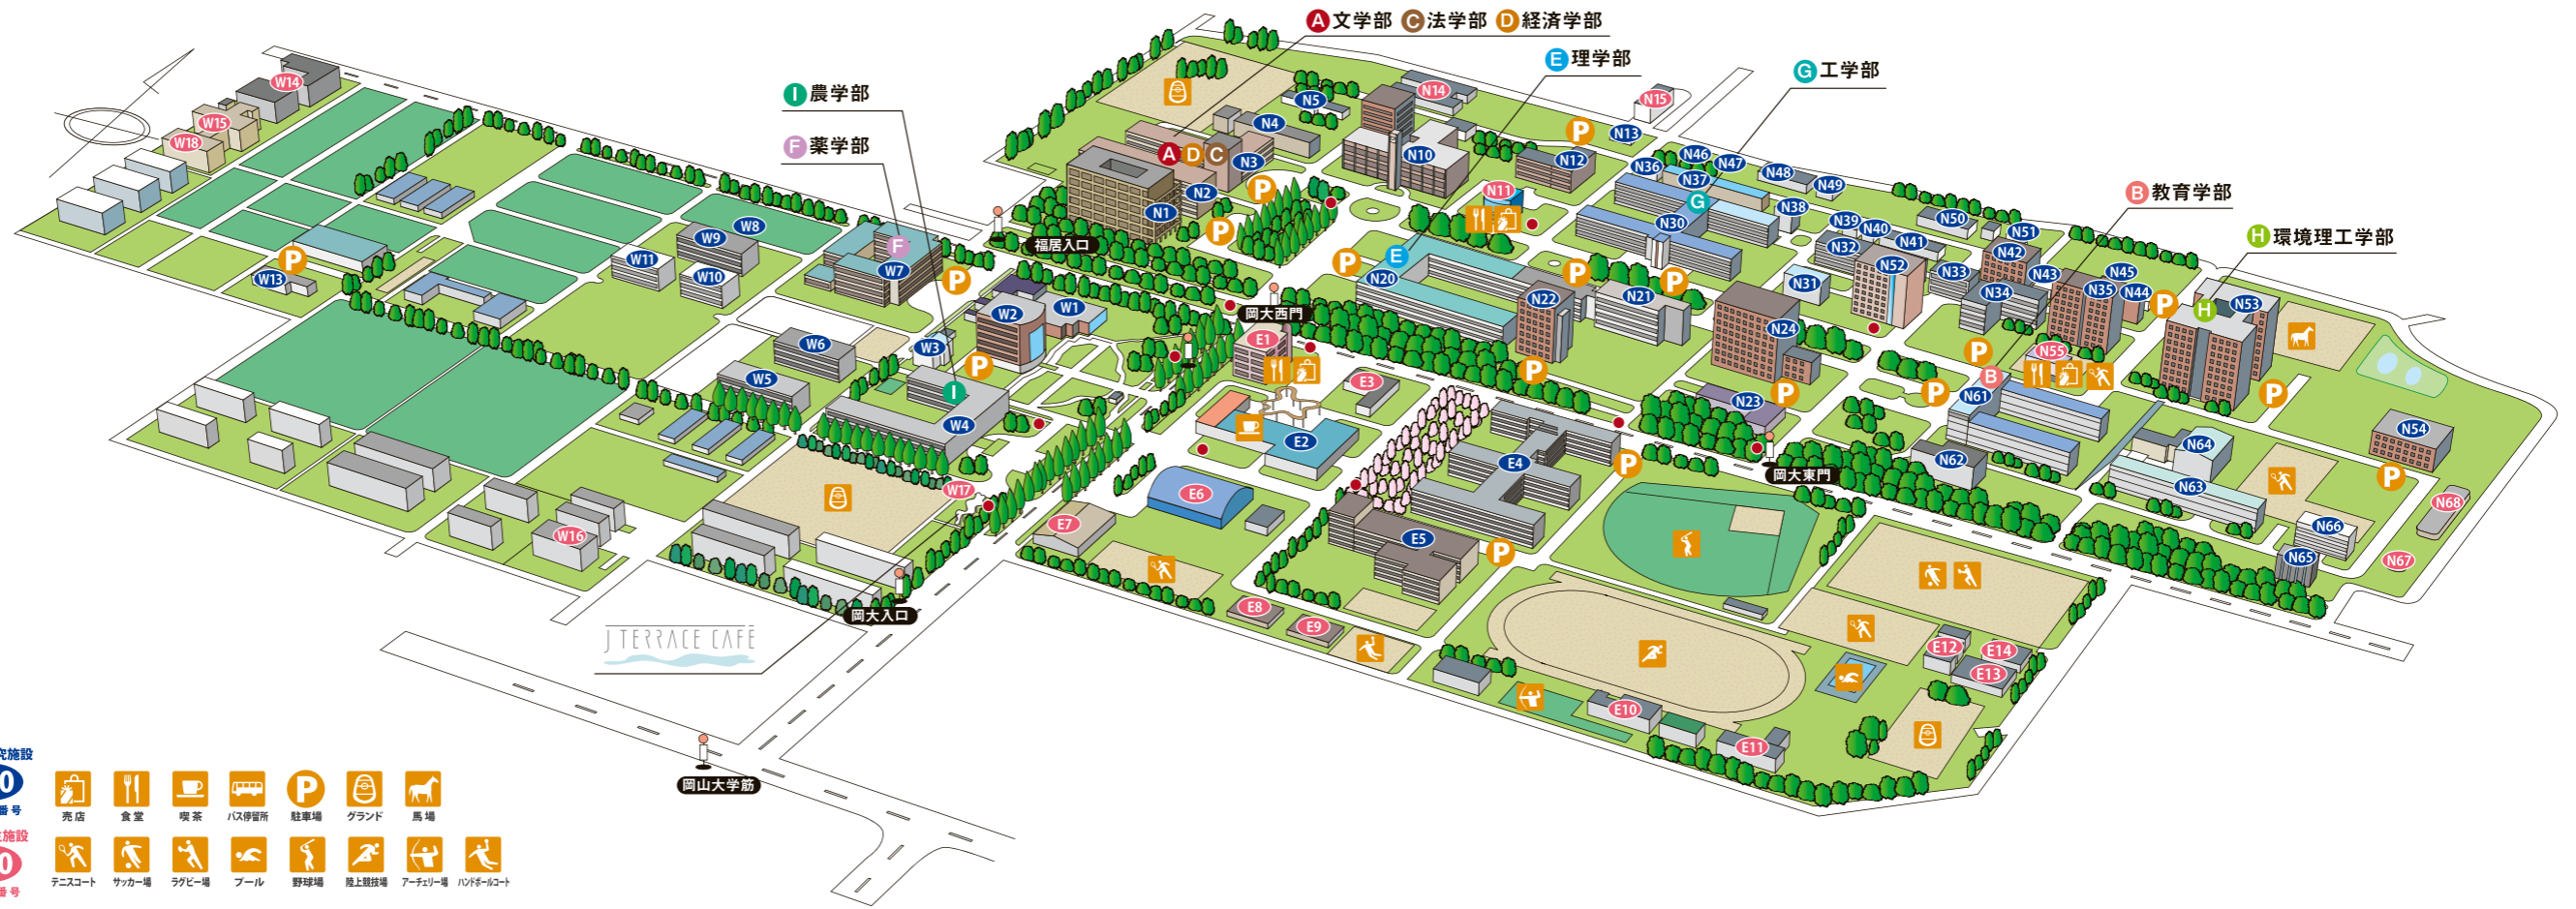

# 津島キャンパス

- A 文学部
- B 教育学部
- C 法学部
- D 経済学部
- E 理学部
- F 薬学部
- G 工学部
- H 環境理工学部
- I 農学部

## 津島地区北キャンパス

N 1	文化科学系総合研究棟 法務研究科 弁護士研修センター	N 21	理学部2号館 界面科学研究施設 コラボレーション・センター	N 53	環境理工学部棟 環境理工学部 環境生命科学研究科
N 2	文法経2号館 法学部 経済学部	N 22	自然生命科学研究支援センター 分析・計測・極低温部門	N 54	新技術研究センター
N 3	文法経1号館 文学部 社会文化科学研究科 東アジア国際協力・教育研究センター	N 23	自然生命科学研究支援センター 光・放射線情報解析部門津島施設 自然科学研究科棟	N 55	東福利施設(ピオーネユニオン)
N 4	文法経講義棟	N 24	次世代人材育成センター	N 61	教育学部本館 教育学部 教育学研究科 教師教育開発センター
N 5	文学部考古学資料室	N 30~N 43	工学部1号館~14号館・16号館~20号館	N 62	教育学部講義棟
N 10	中央図書館	N 45~N 49	工学部 自然科学研究科	N 63	教育学部東棟
N 11	北福利施設(マスカットユニオン)	N 44	地域総合研究センター 工学部講義室	N 64	教育学部体育棟
N 12	情報統括センター		旧工学部15号館	N 65・N 66	教育学部音楽棟
N 13	埋蔵文化財調査研究センター		旧工学部21号館	N 67	弓道場
N 14	国際交流会館		旧工学部21号館	N 68	馬房
N 15	福居留学生宿舍	N 50	ダイバーシティ推進本部 自然生命科学研究支援センター 動物資源部門津島北施設		
	理学部本館	N 51	環境管理センター		
N 20	理学部 マッチングプログラムコース 自然科学研究科 異分野基礎科学研究所	N 52	自然科学系総合研究棟 廃棄物マネジメント研究センター 耐災安全・安心センター		

## 津島地区西キャンパス

W 1	創立五十周年記念館 本部棟	W 7	薬学部1号館・2号館 薬学部 医歯薬学総合研究科	W 14	桑の木留学生宿舍
W 2	法人監査室、監事支援室 大学本部 評価センター 安全衛生推進機構	W 8	薬用植物園	W 15	女子学生寮
W 3	旧事務局庁舎 研究推進産学官連携機構	W 9	岡山大インキュベータ (中小企業基盤整備機構)	W 16	津島宿泊所
W 4~W 6	農学部I号館~III号館 農学部 環境生命科学研究科 生補助医療技術教育研究センター	W 10	自然生命科学研究支援センター ゲノム・プロテオーム解析部門	W 17	Junko Fukutake Terrace
		W 11	自然生命科学研究支援センター 動物資源部門津島南施設	W 18	国際学生シェアハウス
		W 13	農学部IV号館 山陽圏フィールド科学センター		

## 津島地区東キャンパス

E 1	南福利施設(ビーチユニオン) 学生会館	E 4	学生総合支援センター学生相談室 学務部 グローバル・パートナーズ	E 6	清水記念体育館
E 2	全学教育・学生支援機構 学生総合支援センターキャリア・学生支援室 アドミッションセンター		グローバル人材育成院	E 7	第二体育館
E 3	保健管理センター 一般教育棟	E 5	一般教育棟 全学教育・学生支援機構 学生総合支援センター障がい学生支援室 学生総合支援センタースポーツ支援室	E 8	第一武道館
E 4	全学教育・学生支援機構 高等教育開発推進室 教育開発センター 基幹教育センター		グローバル・ディスカバリー・プログラム設置準備室	E 9	第二武道館
				E 10	体育管理施設
				E 11	校友会文化系クラブ棟
				E 12	校友会体育系クラブ棟
				E 13	校友会トレーニング棟
				E 14	合宿所