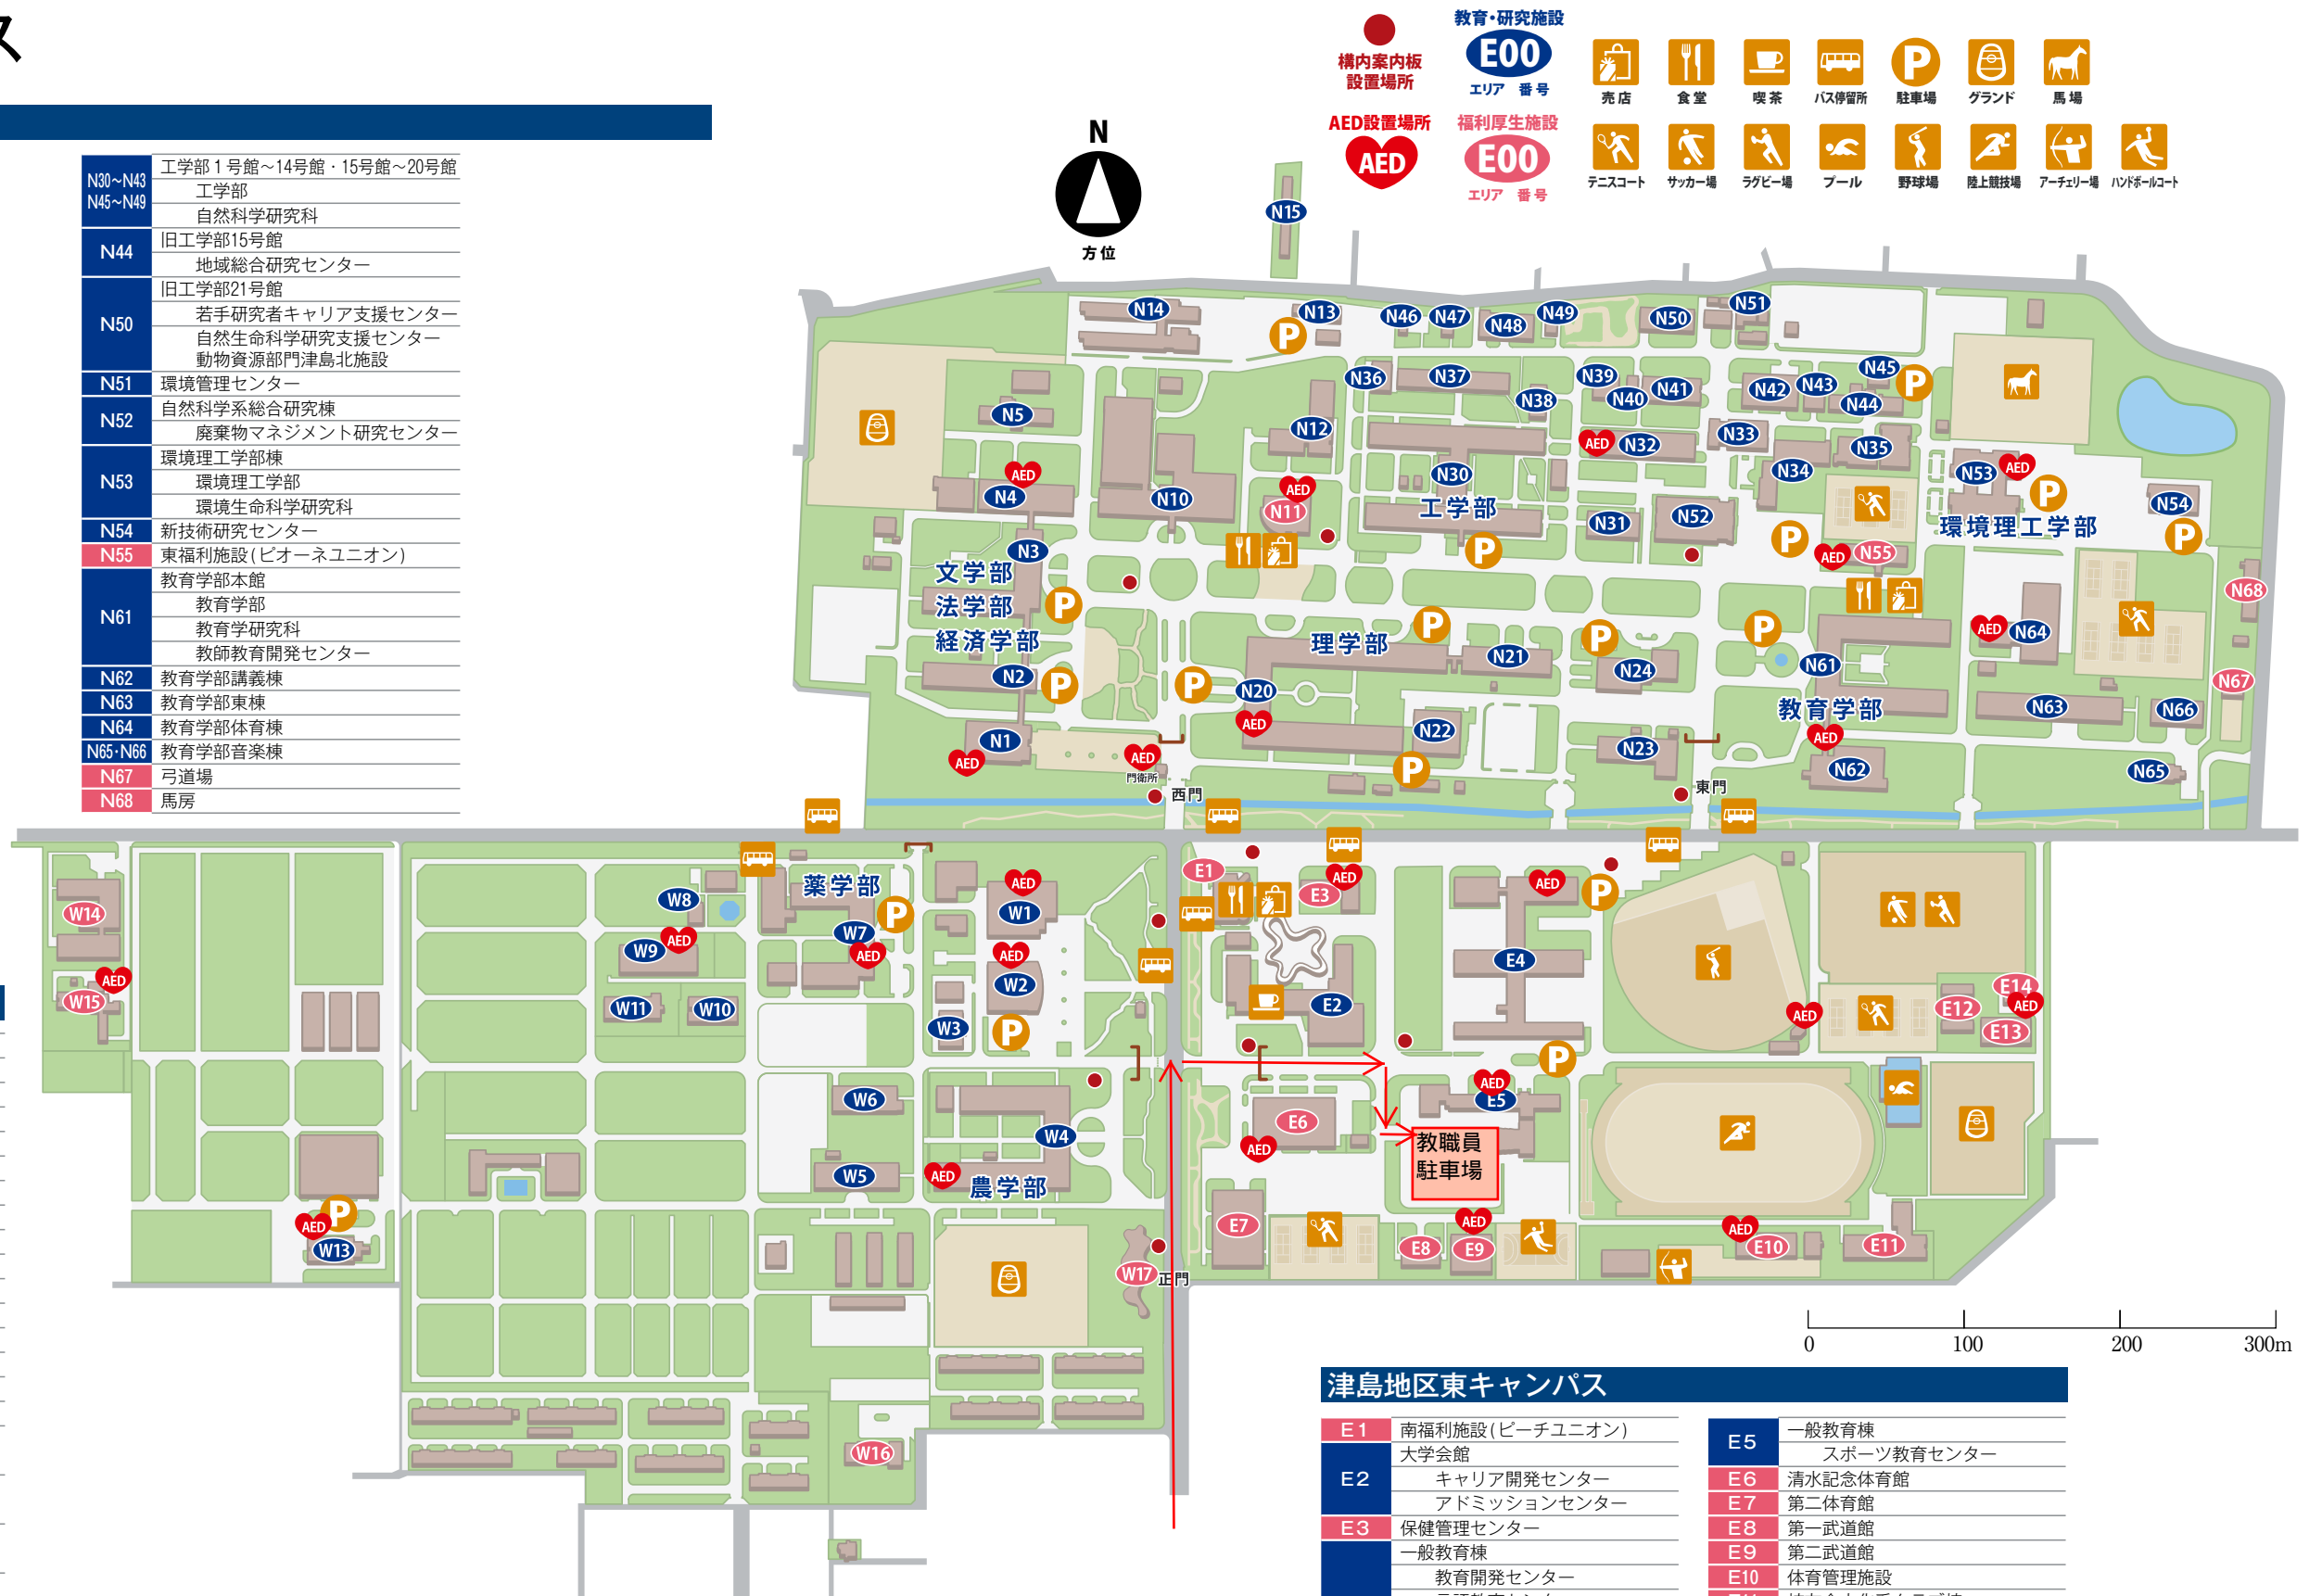

## 津島キャンパス

### 津島地区北キャンパス

N1	文化科学系総合研究棟 法務研究科 弁護士研修センター
N2	文法経2号館 法学部 経済学部
N3	文法経1号館 文学部 社会文化科学研究科 東アジア国際協力・教育研究センター
N4	文法経講義棟
N5	文学部考古学資料室
N10	中央図書館
N11	北福祉施設(マスカットユニオン)
N12	情報統括センター
N13	埋蔵文化財調査研究センター
N14	国際交流会館
N15	福居留学生宿舎
N20	理学部本館 理学部 マッチング・プログラムコース 自然科学研究科
N21	理学部2号館 界面科学研究施設
N22	コラボレーション・センター 自然生命科学研究支援センター 分析・計測・極低温部門
N23	自然生命科学研究支援センター 光・放射線情報解析部門津島施設
N24	自然科学研究科棟 量子宇宙研究センター 光合成研究センター

### 津島地区西キャンパス

W1	創立五十周年記念館 本部棟
W2	法人監査室、監事支援室 大学本部 評価センター 安全衛生推進機構
W3	旧事務局庁舎 研究推進産学官連携機構 農学部I号館~III号館 農学部 環境生命科学研究科 生殖補助医療技術教育研究センター
W4~W6	薬学部1号館・2号館 薬学部 医歯薬学総合研究科
W7	薬学部 医歯薬学総合研究科
W8	薬用植物園
W9	岡山大インキュベータ (中小企業基盤整備機構)
W10	自然生命科学研究支援センター ゲノム・プロテオーム解析部門
W11	自然生命科学研究支援センター 動物資源部門津島南施設
W13	農学部IV号館 山陽園フィールド科学センター
W14	桑の木留学生宿舎
W15	女子学生寮
W16	津島宿泊所
W17	Junko Fukutake Terrace

### 津島地区東キャンパス

E1	南福祉施設(ビーチユニオン) 大学会館
E2	キャリア開発センター アドミッションセンター
E3	保健管理センター 一般教育棟 教育開発センター 言語教育センター 防災安全・安心センター 次世代人材育成センター 学生支援センター
E4	グローバル・パートナーズ グローバル人材育成院 高等教育開発推進機構 教育・学生支援機構

E5	一般教育棟 スポーツ教育センター
E6	清水記念体育館
E7	第二体育館
E8	第一武道館
E9	第二武道館
E10	体育管理施設
E11	校友会文化系クラブ棟
E12	校友会体育系クラブ棟
E13	校友会トレーニング棟
E14	合宿所