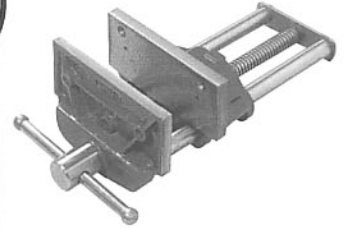

バイスの
開口は250mm
幅300mmまで落
とし込み可能

甲板の固定ピン
を使い、1.4M程
度のものまで固
定可能

おすすめオプション
ナベヤモックーバイス WS175D
販売価格 19,500円

HW175 : 6,890円